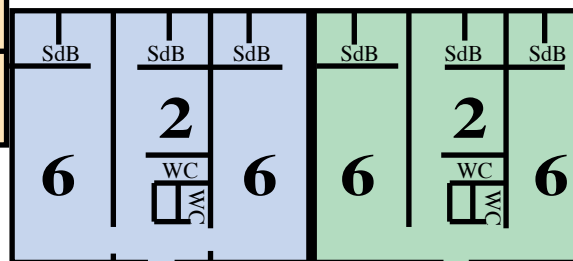

① Logement réservé aux personnels ② Cuisine, plonge, réserve

③ Salle à manger, sanitaires ④ Salle de réunion ⑤ 2 salles d'activités ou de classe

**Dune**

**Algue Bleue**

**Algue Verte**

**Marais**

**Océan**

**Forêt**

**Bâtiment DUNE**

6 couchages (2 + 2 + 2)

**Bâtiment ALGUE BLEUE (14 couchages)**

4 lits + 1 superposé = 6 couchages

2 lits = 2 couchages

4 lits + 1 superposé = 6 couchages

**Bâtiment ALGUE VERTE (14 couchages)**

4 lits + 1 superposé = 6 couchages

2 lits = 2 couchages

4 lits + 1 superposé = 6 couchages

**Bâtiment MARAIS (18 couchages)**

Chambre HÉRON 7 lits = 7 couchages

Chambre IBIS 1 lit superposé = 2 couchages

Chambre MOUETTE 3 lits + 1 superposé = 5 couchages

Chambre AIGRETTE 2 lits + 1 superposé = 4 couchages

**Bâtiment OCÉAN (20 couchages)**

Chambre PLAGE 2 lits + 2 superposés = 6 couchages

Chambre PHARE 1 lit superposé = 2 couchages

Chambre SABLE 3 lits + 1 superposé = 5 couchages