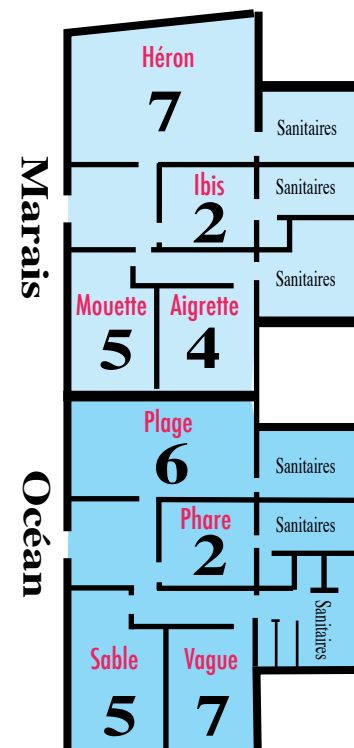

① Logement réservé aux personnels ② Cuisine, plonge, réserve

③ Salle à manger, sanitaires ④ Salle de réunion ⑤ 2 salles d'activités ou de classe

**Dune**

**Algue Bleue**

**Algue Verte**

**Marais**

**Océan**

**Forêt**

**Bâtiment DUNE**

6 couchages (2 + 2 + 2)

**Bâtiment ALGUE BLEUE (14 couchages)**

4 lits + 1 superposé = 6 couchages

2 lits = 2 couchages

4 lits + 1 superposé = 6 couchages

**Bâtiment ALGUE VERTE (14 couchages)**

4 lits + 1 superposé = 6 couchages

2 lits = 2 couchages

4 lits + 1 superposé = 6 couchages

**Bâtiment MARAIS (18 couchages)**

Chambre HÉRON 7 lits = 7 couchages

Chambre IBIS 1 lit superposé = 2 couchages

Chambre MOUETTE 3 lits + 1 superposé = 5 couchages

Chambre AIGRETTE 2 lits + 1 superposé = 4 couchages

**Bâtiment OCÉAN (20 couchages)**

Chambre PLAGE 2 lits + 2 superposés = 6 couchages

Chambre PHARE 1 lit superposé = 2 couchages

Chambre SABLE 3 lits + 1 superposé = 5 couchages