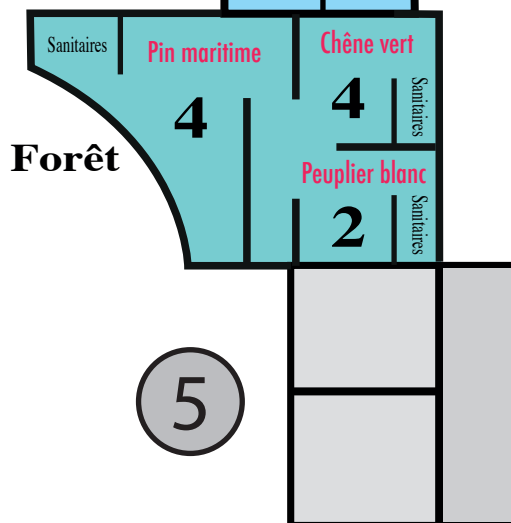

① Logement réservé aux personnels ② Cuisine, plonge, réserve

③ Salle à manger, sanitaires ④ Salle de réunion ⑤ 2 salles d'activités ou de classe

**Dune**

**Algue Bleue**

**Algue Verte**

**Marais**

**Océan**

**Forêt**

**Bâtiment DUNE**

6 couchages (2 + 2 + 2)

**Bâtiment ALGUE BLEUE (14 couchages)**

4 lits + 1 superposé = 6 couchages

2 lits = 2 couchages

4 lits + 1 superposé = 6 couchages

**Bâtiment ALGUE VERTE (14 couchages)**

4 lits + 1 superposé = 6 couchages

2 lits = 2 couchages

4 lits + 1 superposé = 6 couchages

**Bâtiment MARAIS (18 couchages)**

Chambre HÉRON 7 lits = 7 couchages

Chambre IBIS 1 lit superposé = 2 couchages

Chambre MOUETTE 3 lits + 1 superposé = 5 couchages

Chambre AIGRETTE 2 lits + 1 superposé = 4 couchages

**Bâtiment OCÉAN (20 couchages)**

Chambre PLAGE 2 lits + 2 superposés = 6 couchages

Chambre PHARE 1 lit superposé = 2 couchages

Chambre SABLE 3 lits + 1 superposé = 5 couchages